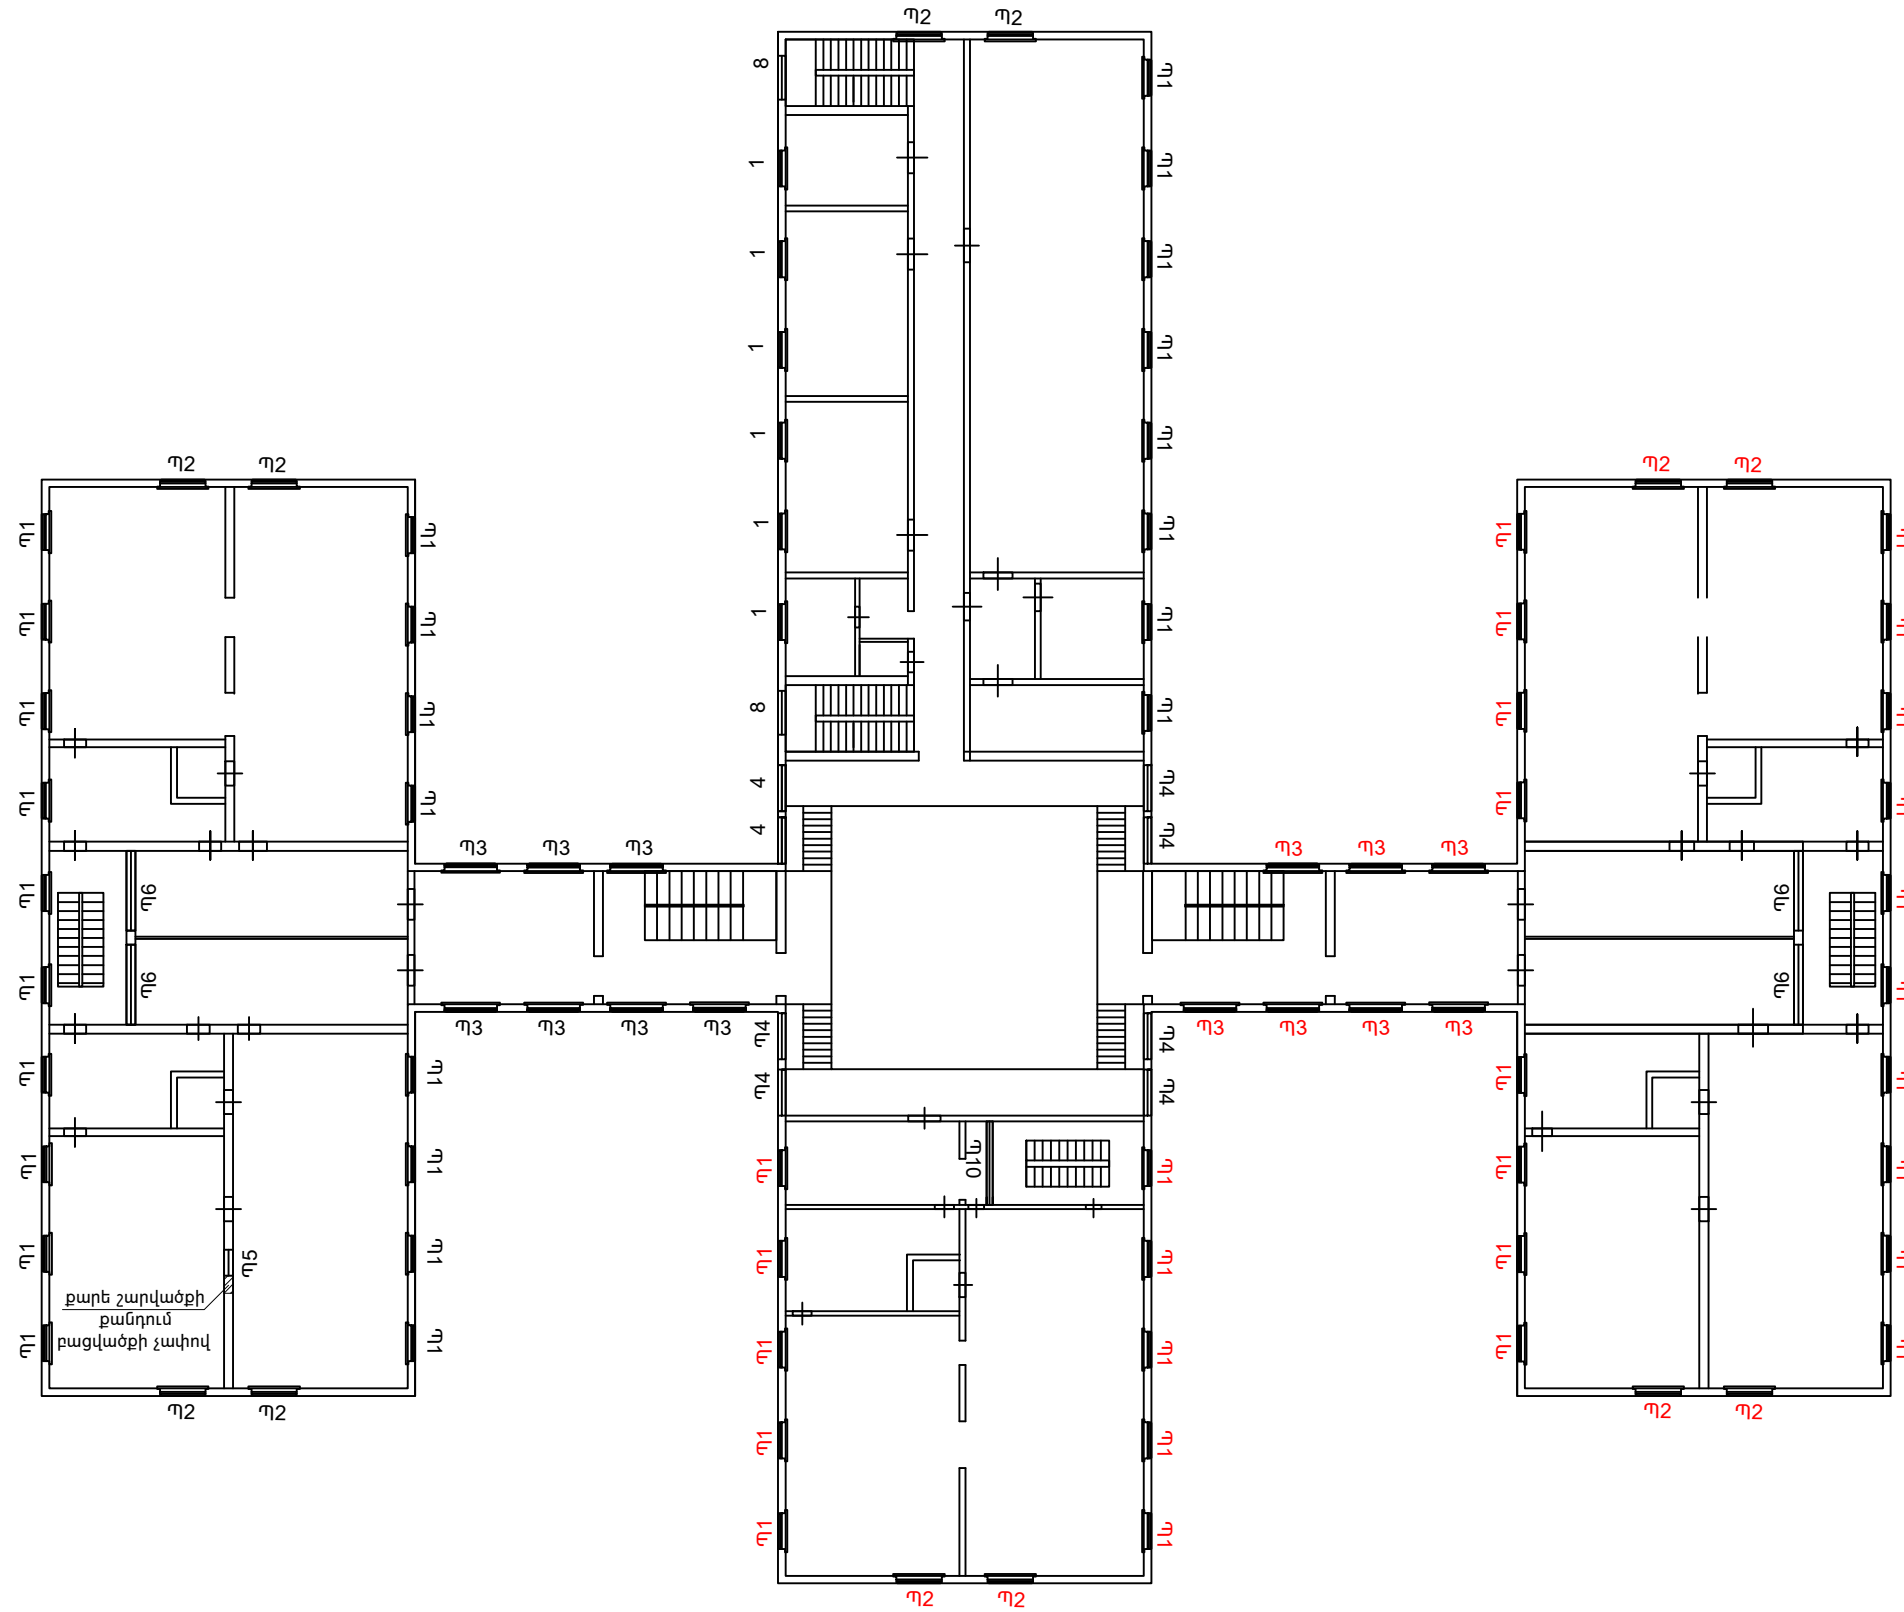

ԵՐԿՐՈՐԴ ՀԱՐԿԻ ՀԱՏԱԿԱԳԻԾ (չափագրություն)

Պ-1;Պ-2; Պ-3 - ծավալներում տրված փոխարինման ենթակա պատուհաններ

	Երևան քաղաքի Դավթաշեն վարչական շրջանի հ.59 մանկապարտեզի հիմնանորոգում		Պատվեր N ԵՔ-ՊԸԱՇՁԲ-14/45-5			
	ԼՍԽԱԿԾԵՑ	Ա. ԴԱՎԹՅԱՆ		ՃԱՐՏԱՐԱՎՊԵՏԱՇԽՆԱՐԱՐԱԿԱՆ ՄԱՍ	ՓՈՒԼ	ԹԵՐԹ
			ԵՐԿՐՈՐԴ ՀԱՐԿԻ ՀԱՏԱԿԱԳԻԾ (չափագրություն)	ԱՆ	ԾՇ-5	9
				«ՄԵԳԱՄԵՏՐ» ՍՊԸ		